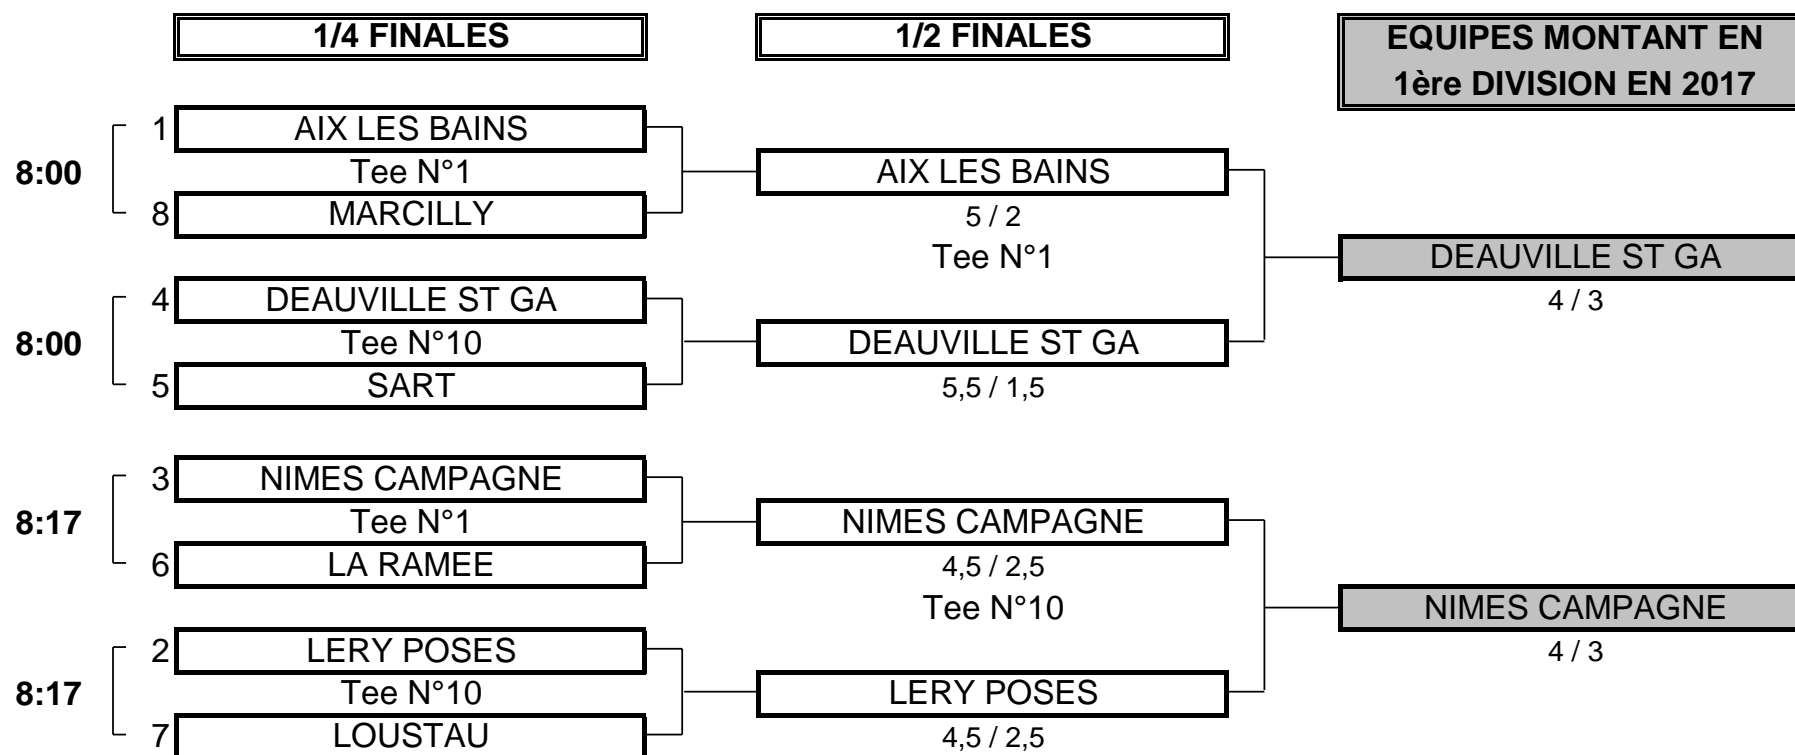

# CHAMPIONNAT DE FRANCE PAR EQUIPES 2016

2ème DIVISION "B" U16 GARÇONS

Du 12 au 15 Juillet - Golf des Volcans

## PHASE FINALE MATCH PLAY

CHAMPIONNAT DE FRANCE PAR EQUIPES 2016  
2ème DIVISION "B" U16 GARÇONS  
Du 12 au 15 Juillet - Golf des Volcans

1/2 FINALE N°1

**CLUB: AIX LES BAINS** **CLUB: DEAUVILLE ST GA**