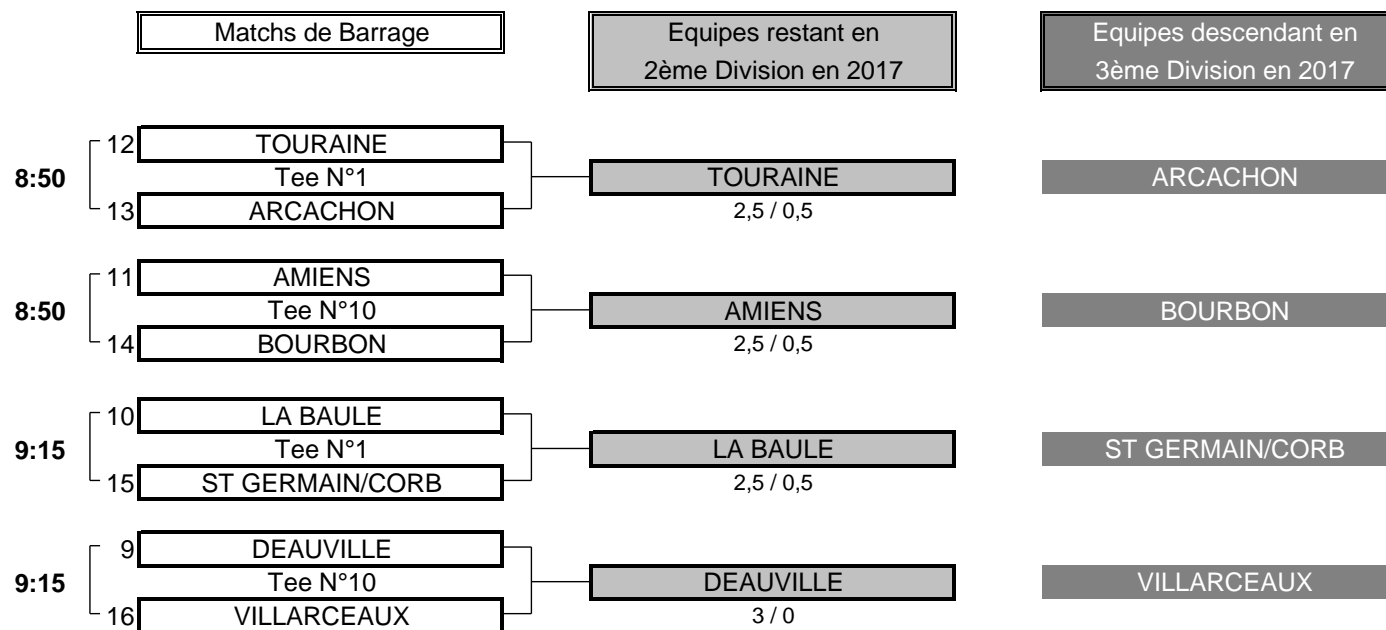

CHAMPIONNAT DE FRANCE PAR EQUIPES 2016

2ème DIVISION "B" U16 GARÇONS

Du 12 au 15 Juillet - Golf des Volcans

BARRAGES